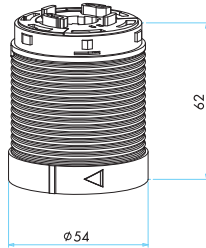

Not: Her Sinyal Modülü için bir lamba ilave edilecek. Note: For each signal module, a light bulb should be selected.

5

BAĞLANTI MODÜLÜ CONNECTION MODUL

Sipariş Kodu Order Code	IKA M 01	100 mm plastik ayak (Çap 70'de Standard, Çap 50'ye uygulanamıyor) 100 mm plastic connection (Standard for diameter 70, not applicable for diameter 50)
	IKA M 02	20 mm alüminyum ayak 20 mm aluminium connection
	IKA M 03	100 mm alüminyum ayak (Çap 50'de Standard) 100 mm aluminium connection (Standard for diameter 50)
	IKA M 04	500 mm alüminyum ayak 500 mm aluminium connection
	IKA D 01	Duvar bağlantısı 100 mm alüminyum ayak Wall connection 100 mm aluminium

Boyutlar (mm) / Dimensions (mm)

IKA M 01

IKA M 02

IKA M 03

IKA M 04