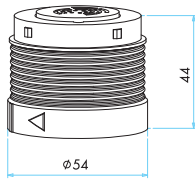

Not: Her Sinyal Modülü için bir lamba ilave edilecek. Note: For each signal module, a light bulb should be selected.

5

BAĞLANTI MODÜLÜ CONNECTION MODUL

Sipariş Kodu Order Code	IKA M 01	100 mm plastik ayak (Çap 70'de Standard, Çap 50'ye uygulanamıyor) 100 mm plastic connection (Standard for diameter 70, not applicable for diameter 50)
	IKA M 02	20 mm alüminyum ayak 20 mm aluminium connection
	IKA M 03	100 mm alüminyum ayak (Çap 50'de Standard) 100 mm aluminium connection (Standard for diameter 50)
	IKA M 04	500 mm alüminyum ayak 500 mm aluminium connection
	IKA D 01	Duvar bağlantısı 100 mm alüminyum ayak Wall connection 100 mm aluminium

Boyutlar (mm) / Dimensions (mm)

IKA M 01

IKA M 02

IKA M 03

IKA M 04