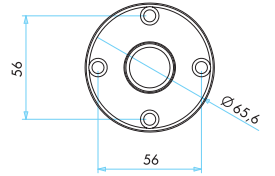

Boyutlar (mm) / Dimensions (mm)

IKA M 01