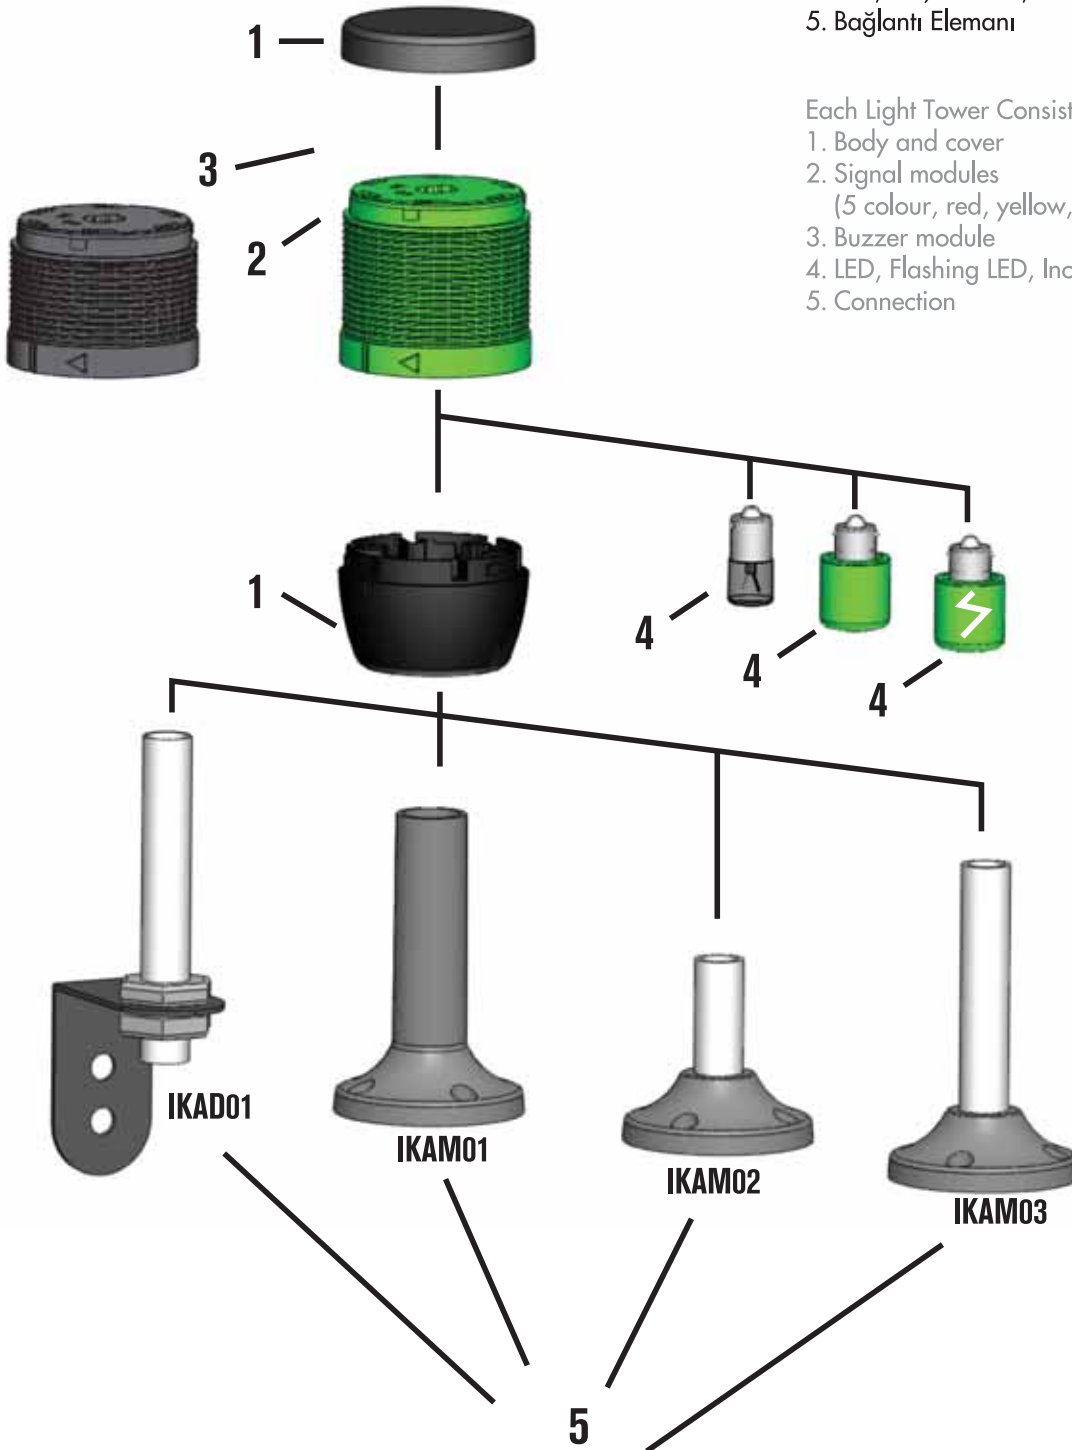

4 Katlı Buzzerli Işıklı Kolon
4 Stage Light Tower With Buzzer

Ampul Tipi Bulb Type	Gerilim Voltage	LED LED	Flaşörlü LED Flashing LED	Akkor Flamanlı Incandecent
Sipariş Kodu Order Code	024	IK75L024ZM01	IK75F024ZM01	IK75A024ZM01
	230	IK75L220ZM01	IK75F220ZM01	IK75A220ZM01

5 Katlı Buzzerli Işıklı Kolon
5 Stage Light Tower With Buzzer

IK Serisi Işıklı Kolon Modülleri Series Light Towers Modules

Her Işıklı Kolon aşağıdaki birimlerden oluşur,
 1. Kapak ve ana gövde
 2. Sinyal modülü
 (5 renk, kırmızı, sarı, yeşil, mavi, beyaz)
 3. Buzzer modülü
 4. LED, Flaşörlü LED, Akkor flamanlı ampul
 5. Bağlantı Elemanı

Each Light Tower Consists of Below Components
 1. Body and cover
 2. Signal modules
 (5 colour, red, yellow, green, blue, white)
 3. Buzzer module
 4. LED, Flashing LED, Incandescent bulb
 5. Connection