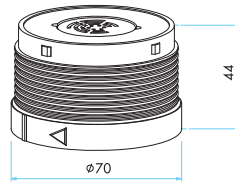

Not: Her Sinyal Modülü için bir lamba ilave edilecek. Note: For each signal module, a light bulb should be selected.

5

BAĞLANTI MODÜLÜ CONNECTION MODUL

Sipariş Kodu Order Code	IKA M 01	100 mm plastik ayak (Çap 70'de Standard, Çap 50'ye uygulanamıyor) 100 mm plastic connection (Standard for diameter 70, not applicable for diameter 50)
	IKA M 02	20 mm alüminyum ayak 20 mm aluminium connection
	IKA M 03	100 mm alüminyum ayak (Çap 50'de Standard) 100 mm aluminium connection (Standard for diameter 50)
	IKA M 04	500 mm alüminyum ayak 500 mm aluminium connection
	IKA D 01	Duvar bağlantısı 100 mm alüminyum ayak Wall connection 100 mm aluminium

Boyutlar (mm) / Dimensions (mm)

IKA M 01

IKA M 02

IKA M 03

IKA M 04