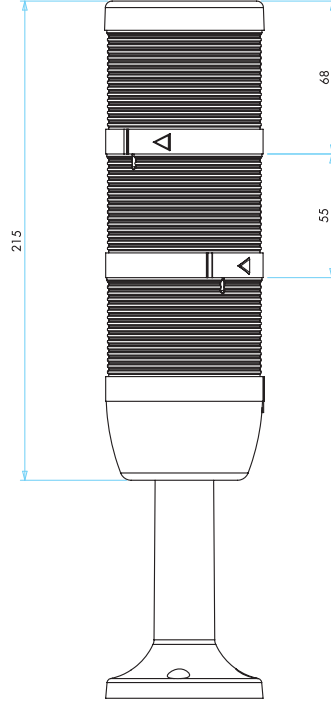

Each Light Tower Consists of Below Components
 1. Body and cover
 2. Signal modules
 (5 colour, red, yellow, green, blue, white)
 3. Buzzer module
 4. LED, Flashing LED, Incandescent bulb
 5. Connection

En fazla 5 modul üst üste monte edilebilir. Maximum 5 signal modules can be mounted.

4

LAMBALAR LIGHT BULBS

Sipariş Kodu Order Code

Akkor Flamanlı Incandescent	24 V	IKM A 024				
	230 V	IKM A 220				
LED LED	24 V	IKM L 024 B	IKM L 024 K	IKM L 024 M	IKM L 024 Y	IKM L 024 S
	230 V	IKM L 220 B	IKM L 220 K	IKM L 220 M	IKM L 220 Y	IKM L 220 S
Flaşörlü LED Flashing LED	24 V	IKM F 024 B	IKM F 024 K	IKM F 024 M	IKM F 024 Y	IKM F 220 S
	230 V	IKM F 220 B	IKM F 220 K	IKM F 220 M	IKM F 220 Y	IKM F 220 S

Not: Her Sinyal Modülü için bir lamba ilave edilecek. Note: For each signal module, a light bulb should be selected.

5

BAĞLANTI MODÜLÜ CONNECTION MODUL

Sipariş Kodu Order Code	IKA M 01	100 mm plastik ayak (Çap 70'de Standard, Çap 50'ye uygulanamıyor) 100 mm plastic connection (Standard for diameter 70, not applicable for diameter 50)
	IKA M 02	20 mm alüminyum ayak 20 mm aluminium connection
	IKA M 03	100 mm alüminyum ayak (Çap 50'de Standard) 100 mm aluminium connection (Standard for diameter 50)
	IKA M 04	500 mm alüminyum ayak 500 mm aluminium connection
	IKA D 01	Duvar bağlantısı 100 mm alüminyum ayak Wall connection 100 mm aluminium

Boyutlar (mm) / Dimensions (mm)

IKA M 01

IKA M 02

IKA M 03

IKA M 04