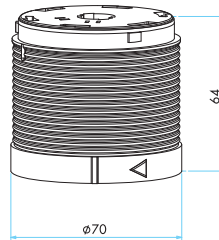

Not: Her Sinyal Modülü için bir lamba ilave edilecek. Note: For each signal module, a light bulb should be selected.

5

BAĞLANTI MODÜLÜ CONNECTION MODUL

Sipariş Kodu Order Code	IKA M 01	100 mm plastik ayak (Çap 70'de Standard, Çap 50'ye uygulanamıyor) 100 mm plastic connection (Standard for diameter 70, not applicable for diameter 50)
	IKA M 02	20 mm alüminyum ayak 20 mm aluminium connection
	IKA M 03	100 mm alüminyum ayak (Çap 50'de Standard) 100 mm aluminium connection (Standard for diameter 50)
	IKA M 04	500 mm alüminyum ayak 500 mm aluminium connection
	IKA D 01	Duvar bağlantısı 100 mm alüminyum ayak Wall connection 100 mm aluminium

Boyutlar (mm) / Dimensions (mm)

IKA M 01

IKA M 02

IKA M 03

IKA M 04