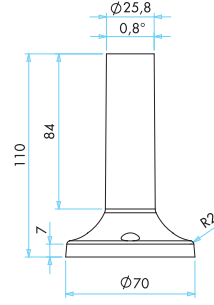

Not: Her Sinyal Modülü için bir lamba ilave edilecek. Note: For each signal module, a light bulb should be selected.

5

BAĞLANTI MODÜLÜ CONNECTION MODUL

Sipariş Kodu Order Code	IKA M 01	100 mm plastik ayak (Çap 70'de Standard, Çap 50'ye uygulanamıyor) 100 mm plastic connection (Standard for diameter 70, not applicable for diameter 50)
	IKA M 02	20 mm alüminyum ayak 20 mm aluminium connection
	IKA M 03	100 mm alüminyum ayak (Çap 50'de Standard) 100 mm aluminium connection (Standard for diameter 50)
	IKA M 04	500 mm alüminyum ayak 500 mm aluminium connection
	IKA D 01	Duvar bağlantısı 100 mm alüminyum ayak Wall connection 100 mm aluminium

Boyutlar (mm) / Dimensions (mm)

IKA M 01

IKA M 02

IKA M 03

IKA M 04