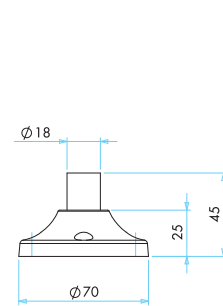

Not: Her Sinyal Modülü için bir lamba ilave edilecek. Note: For each signal module, a light bulb should be selected.

5

BAĞLANTI MODÜLÜ CONNECTION MODUL

Sipariş Kodu Order Code	IKA M 01	100 mm plastik ayak (Çap 70'de Standard, Çap 50'ye uygulanamıyor) 100 mm plastic connection (Standard for diameter 70, not applicable for diameter 50)
	IKA M 02	20 mm alüminyum ayak 20 mm aluminium connection
	IKA M 03	100 mm alüminyum ayak (Çap 50'de Standard) 100 mm aluminium connection (Standard for diameter 50)
	IKA M 04	500 mm alüminyum ayak 500 mm aluminium connection
	IKA D 01	Duvar bağlantısı 100 mm alüminyum ayak Wall connection 100 mm aluminium

Boyutlar (mm) / Dimensions (mm)

IKA M 01

IKA M 02

IKA M 03

IKA M 04