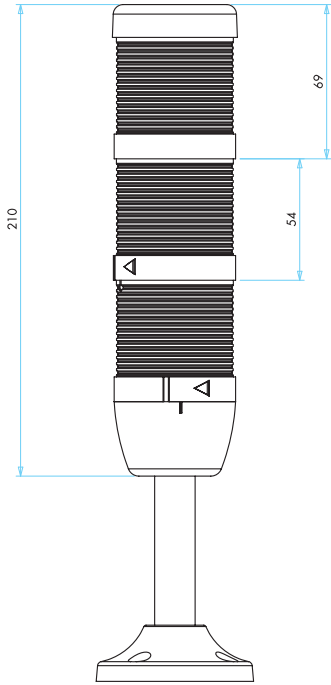

Each Light Tower Consists of Below Components
 1. Body and cover
 2. Signal modules
 (5 colour, red, yellow, green, blue, white)
 3. Buzzer module
 4. LED, Flashing LED, Incandescent bulb
 5. Connection

En fazla 5 modul üst üste monte edilebilir. Maximum 5 signal modules can be mounted.

4

LAMBALAR LIGHT BULBS

Sipariş Kodu Order Code

Akkor Flamanlı Incandescent	24 V	IKM A 024				
	230 V	IKM A 220				
LED LED	24 V	IKM L 024 B	IKM L 024 K	IKM L 024 M	IKM L 024 Y	IKM L 024 S
	230 V	IKM L 220 B	IKM L 220 K	IKM L 220 M	IKM L 220 Y	IKM L 220 S
Flaşörlü LED Flashing LED	24 V	IKM F 024 B	IKM F 024 K	IKM F 024 M	IKM F 024 Y	IKM F 220 S
	230 V	IKM F 220 B	IKM F 220 K	IKM F 220 M	IKM F 220 Y	IKM F 220 S

Not: Her Sinyal Modülü için bir lamba ilave edilecek. Note: For each signal module, a light bulb should be selected.

5

BAĞLANTI MODÜLÜ CONNECTION MODUL

Sipariş Kodu Order Code	IKA M 01	100 mm plastik ayak (Çap 70'de Standard, Çap 50'ye uygulanamıyor) 100 mm plastic connection (Standard for diameter 70, not applicable for diameter 50)
	IKA M 02	20 mm alüminyum ayak 20 mm aluminium connection
	IKA M 03	100 mm alüminyum ayak (Çap 50'de Standard) 100 mm aluminium connection (Standard for diameter 50)
	IKA M 04	500 mm alüminyum ayak 500 mm aluminium connection
	IKA D 01	Duvar bağlantısı 100 mm alüminyum ayak Wall connection 100 mm aluminium

Boyutlar (mm) / Dimensions (mm)

IKA M 01

IKA M 02

IKA M 03

IKA M 04