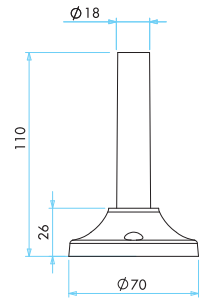

Not: Her Sinyal Modülü için bir lamba ilave edilecek. Note: For each signal module, a light bulb should be selected.

5

BAĞLANTI MODÜLÜ CONNECTION MODUL

Sipariş Kodu Order Code	IKA M 01	100 mm plastik ayak (Çap 70'de Standard, Çap 50'ye uygulanamıyor) 100 mm plastic connection (Standard for diameter 70, not applicable for diameter 50)
	IKA M 02	20 mm alüminyum ayak 20 mm aluminium connection
	IKA M 03	100 mm alüminyum ayak (Çap 50'de Standard) 100 mm aluminium connection (Standard for diameter 50)
	IKA M 04	500 mm alüminyum ayak 500 mm aluminium connection
	IKA D 01	Duvar bağlantısı 100 mm alüminyum ayak Wall connection 100 mm aluminium

Boyutlar (mm) / Dimensions (mm)

IKA M 01

IKA M 02

IKA M 03

IKA M 04