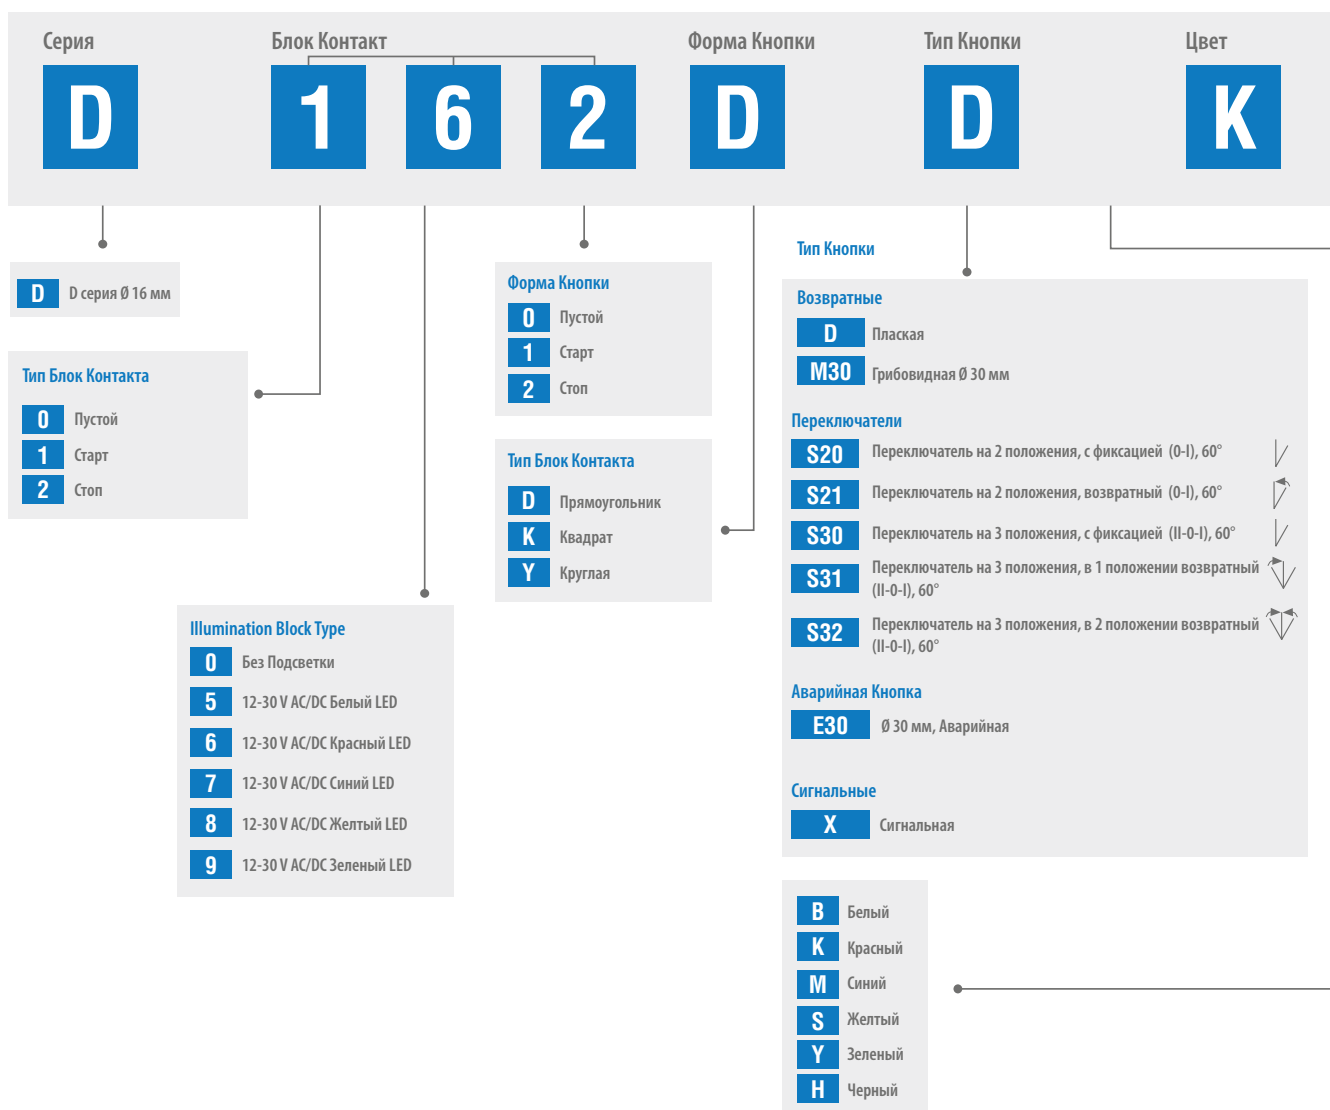

## D Таблица Нажимных Кнопок Серии

**Например:** D162DDK → D серия, старт, стоп, 12-24V AC/DC, с красным светодиодом, красная прямоугольная без фиксации.