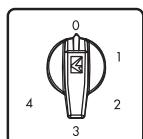

PSA020KS134S

PSA010KS134S	0-4	10	PSK12	✓	✓
PSA016KS134S	0-4	16	PSK12	✓	✓
PSA020KS134S	0-4	20	PSK12	✓	✓
PSA025KS134S	0-4	25	PSK12	✓	✓
PSA032KS134S	0-4	32	PSK22	✓	✓
PSA040KS134S	0-4	40	PSK22	✓	✓
PSA050KS134S	0-4	50	PSK32	✓	✓
PSA063KS134S	0-4	63	PSK32	✓	✓
PSA080KS134S	0-4	80	-	✓	✓
PSA120KS134S	0-4	120	-	✓	✓