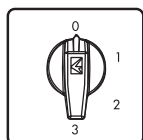

PSA020KS133S

PSA010KS133S	0-3	10	PSK11	✓	✓
PSA016KS133S	0-3	16	PSK11	✓	✓
PSA020KS133S	0-3	20	PSK11	✓	✓
PSA025KS133S	0-3	25	PSK11	✓	✓
PSA032KS133S	0-3	32	PSK21	✓	✓
PSA040KS133S	0-3	40	PSK21	✓	✓
PSA050KS133S	0-3	50	PSK31	✓	✓
PSA063KS133S	0-3	63	PSK32	✓	✓
PSA080KS133S	0-3	80	-	✓	✓
PSA120KS133S	0-3	120	-	✓	✓